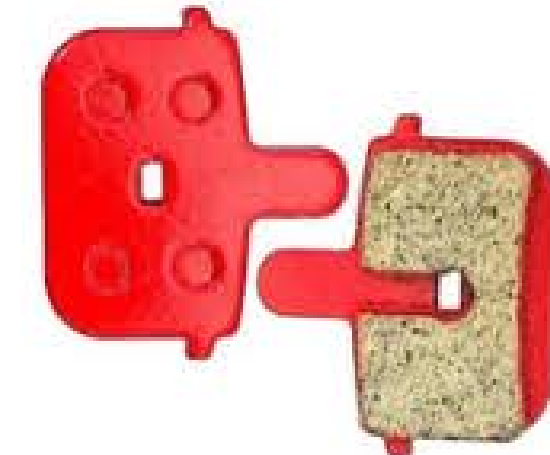

(105757) - PASTILHA FREIO DISCO MOD RETANGULAR VAZADA MOD GTS

R$ 7,49