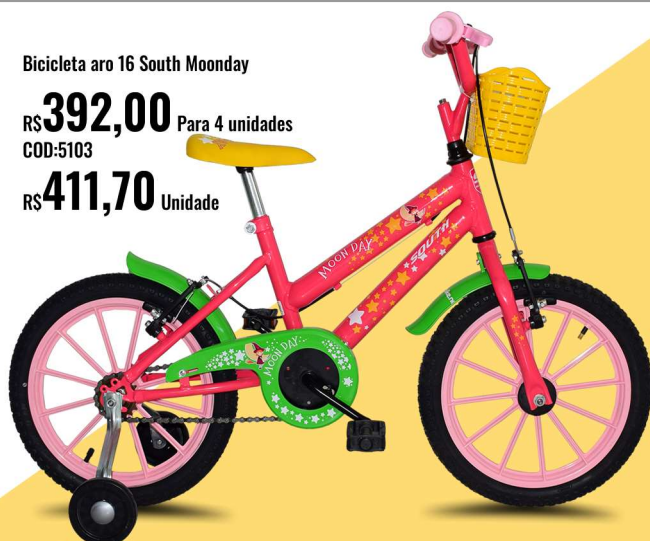

## BICICLETA ARO 29 ALUMÍNIO SOUTH XC880 24M

Freios hidráulicos, câmbios shimano, pedivela tripla alumínio, garfo suspensão  
100mm de curso trava no guidão, quadro XC880

**R\$ 1.499,00** Preço unitário  
Para 2 unidades

ENTRE EM CONTATO COM SEU REPRESENTANTE

COD: 7080

Bicicleta aro 16 South Nininha

RS **369,80** Para 4 unidades  
COD:1

RS **387,90** un

Bicicleta aro 16 South Monday

RS **392,00** Para 4 unidades  
COD:5103

RS **411,70** Unidade

Bicicleta aro 16 South Ferinha

RS **369,80** Para 4 unidades  
COD:948

RS **387,90** un

Bicicleta aro 16 South American Hero

RS **392,00** Para 4 unidades  
COD:5104

RS **411,70** Unidade

Bicicleta aro 16 South Flower

RS **445,00** Para 2 unidades  
COD:5

RS **467,79** Unidade

Bicicleta aro 16 South Happy

RS **445,00** Para 2 unidades  
COD:5

RS **467,79** Unidade

Bicicleta aro 16 South Cissa Nininha

RS **445,00** Para 2 unidades  
COD:5