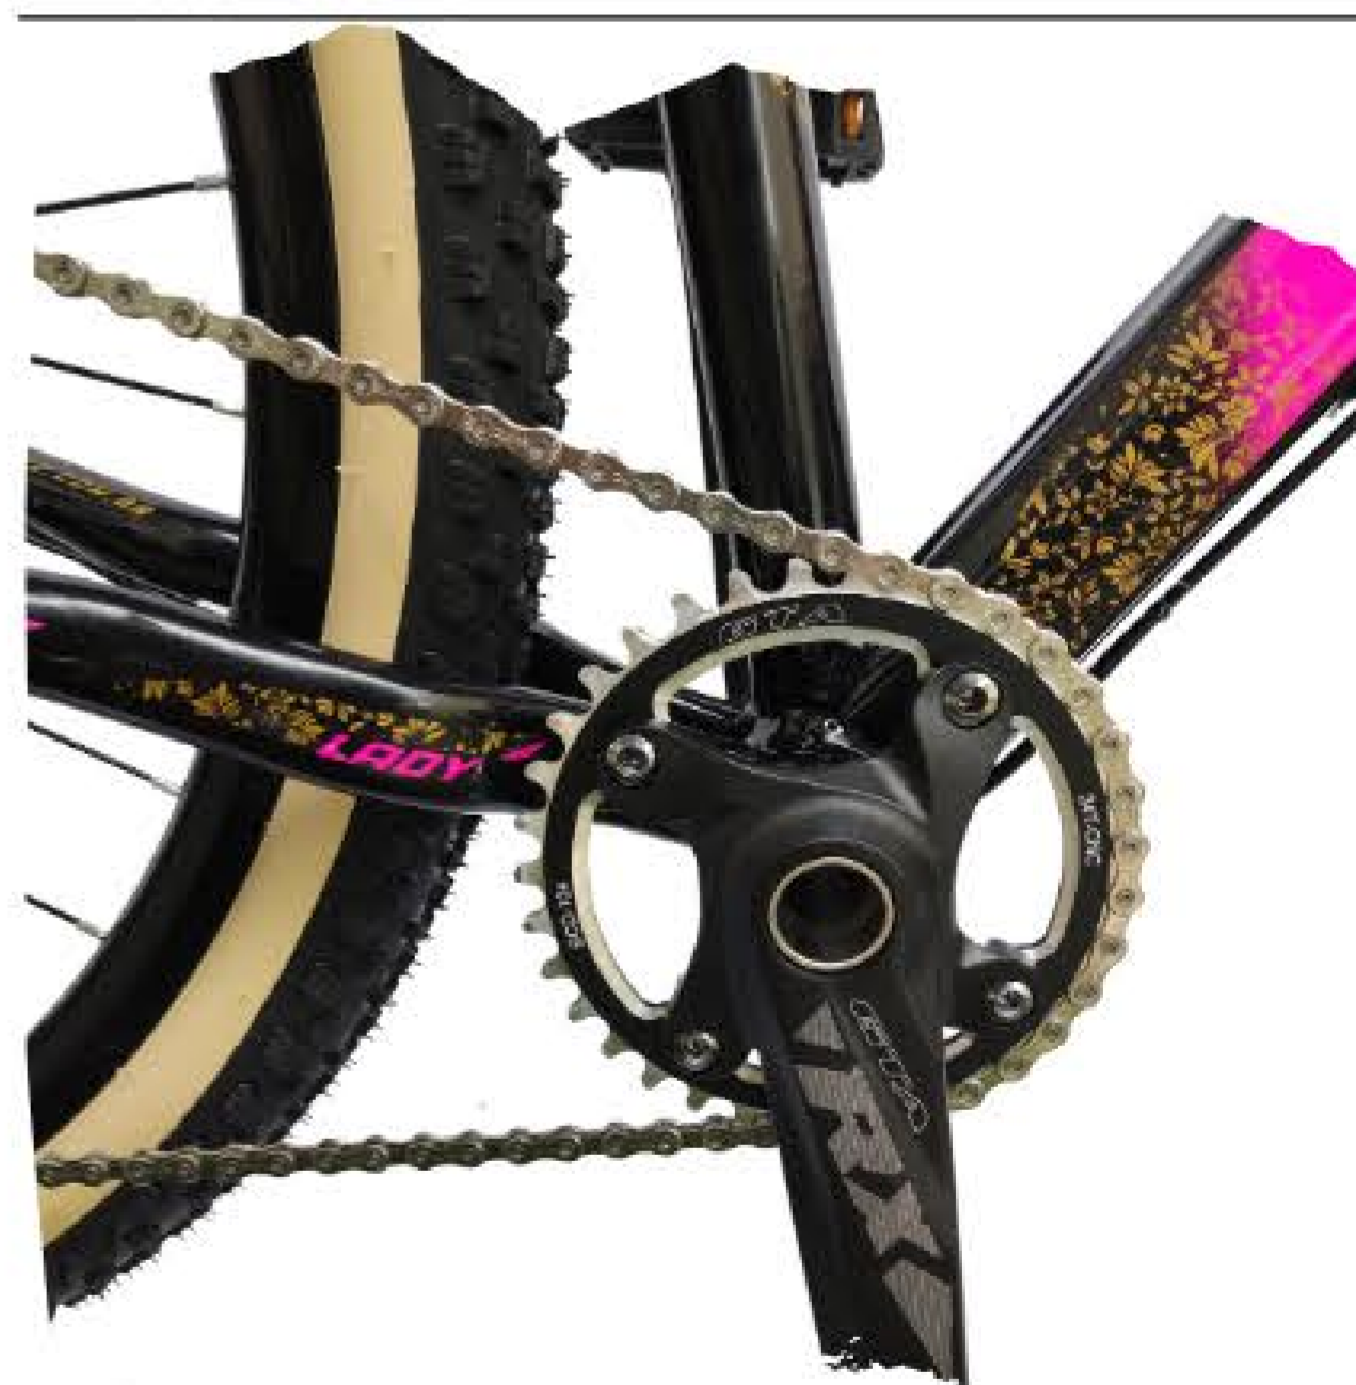

## Peso

Tamanhos disponíveis: 15/17"  
Aproximadamente 14kg

Branca / Rosa / Azul

Rosa Neon

Preta / Rosa / Azul

**2** GARANTIA  
VITALÍCIA